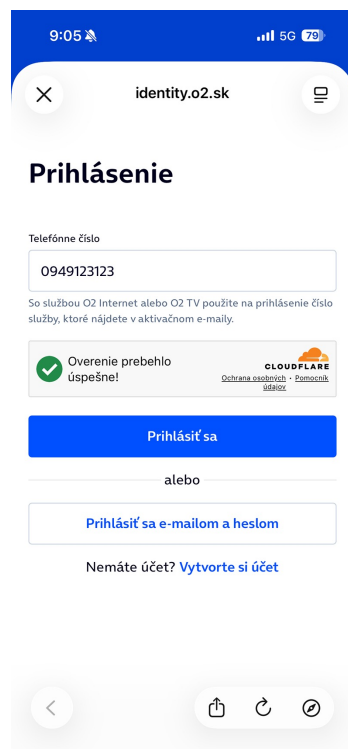

Zadajte číslo služby vašej O₂ TV