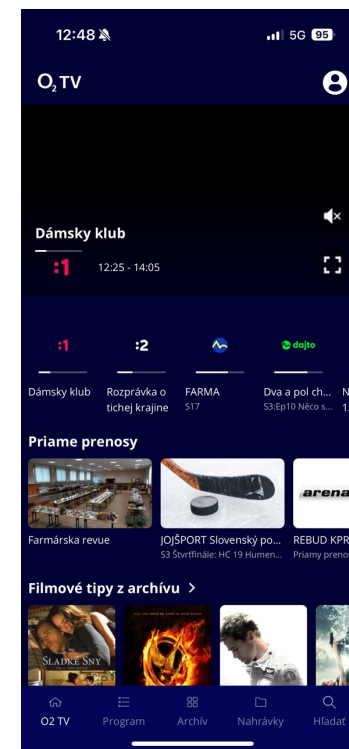

Úspešne ste sa prihlásili. Užívajte si sledovanie O₂ TV.