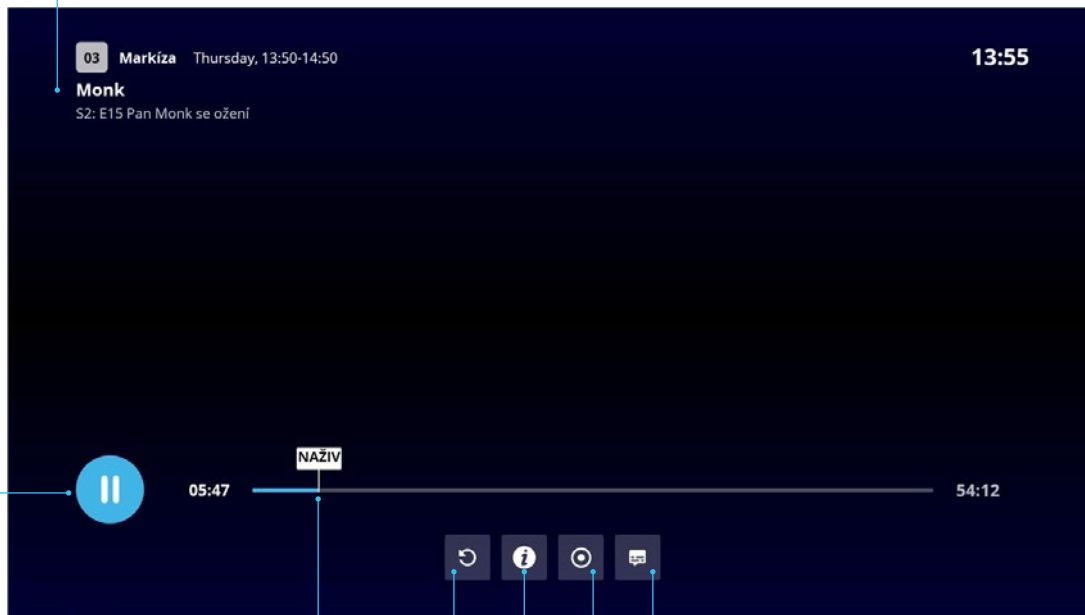

Obrazovka prehrávania

Informácie o prehrávanom programe

Prehrať/pauza

Časová os s informáciou o aktuálnom čase programu. Pomocou ukazovateľa sa môžete posúvať v programe

Pretočiť na začiatok

Informácie o programe

Spustenie/zrušenie nahrávania

Zmena audiostopy/titulkov