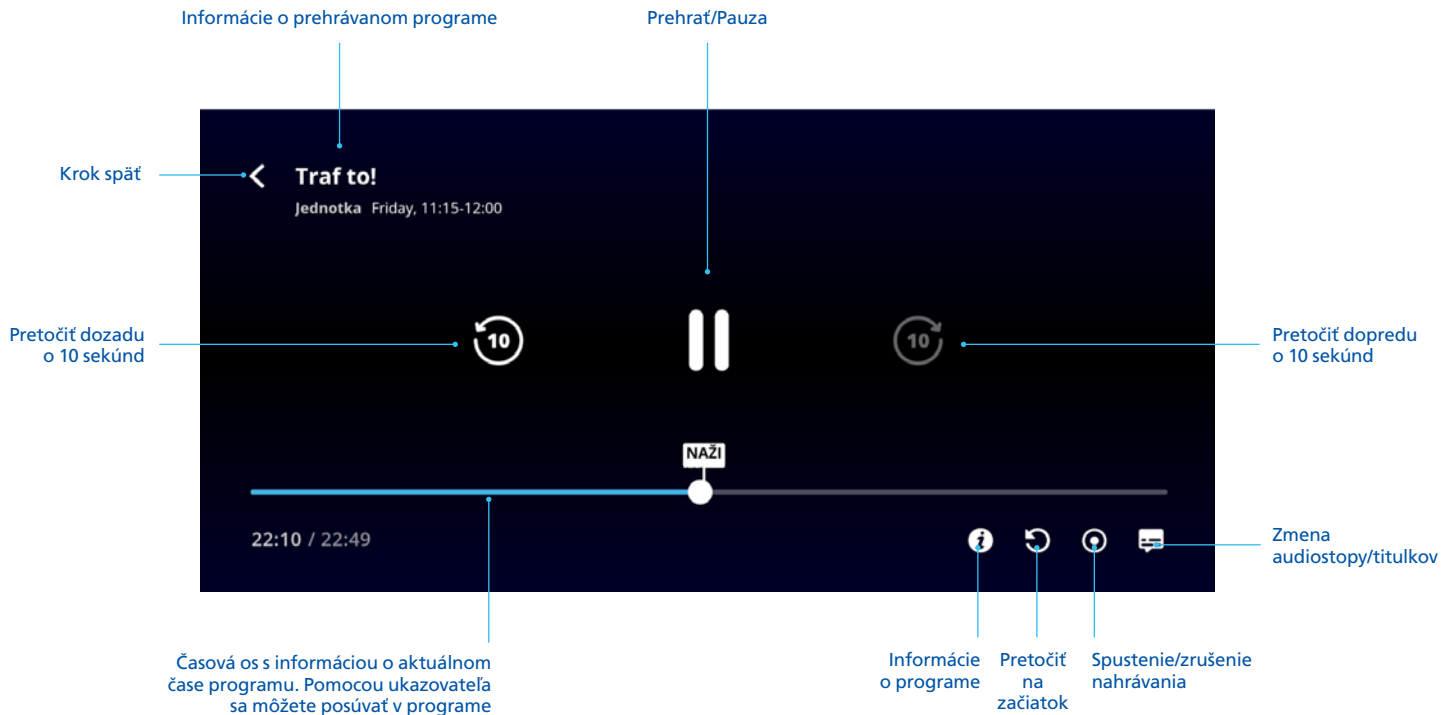

O₂ TV mobilná aplikácia

Manuál ovládania

(zariadenia s Android OS v.9+ a iOS v.11+)

Hlavná obrazovka

Obrazovka prehrávania

TV Program/EPG

Prehľad dostupných dní

	Včera	TERAZ	Večer			
	10:00	10:30	11:00	11:30		
				Naživ		
01	z hř - Nové osudy	Duel 10:50	Traf to! 11:15			
02	nskí ...	Lavina 10:25		P... 1... 1		
03	m službám		Rodinné prípady 10:55			
04	ieň		Súdna sieň 10:55			
05	Dv... 10:05	Dva a pol chl... 10:20	M*A*S*H 10:55	M*A*S*H 11:20		
06		Statočný a krásna 10:20		Statočný a krás 11:15		
07		Na chalupe 10:25		Prestrété 11:20		
08		Ranger		Walker, Texas Ranger 10:55		
09	rávy 10:00	Ekonomik... 10:30	Správy 11:00	Téma dňa 11:20		
10	ak ... 10:05	Korál... 10:20	Režisér s dýmku an... 10:40	AZ-kviz 11:30		
11	Super 4 10:10	T... 1...	Do... 10:40	Nezvy... 11:00	Ro... 11:20	Mater 11:35

O2 TV TV Program Nahrávky Kategórie Hľadať

Nastavenia

The image shows a dark-themed settings menu with several options. Blue lines connect text labels on the left and right to the corresponding menu items. The menu items are: 'Moje služby' (with a magnifying glass icon), 'Správa zariadení' (with a device icon), 'Nastavenie jazykov' (with a globe icon), 'Rodičovská kontrola' (with a lock icon), 'Zásady používania cookies' (with a cookie icon), and 'Odhlásiť' (with a person icon). Below these is a section for system information including version number, connection type, UDID, and SN. At the bottom, there is a TV program grid with various channels and program titles.