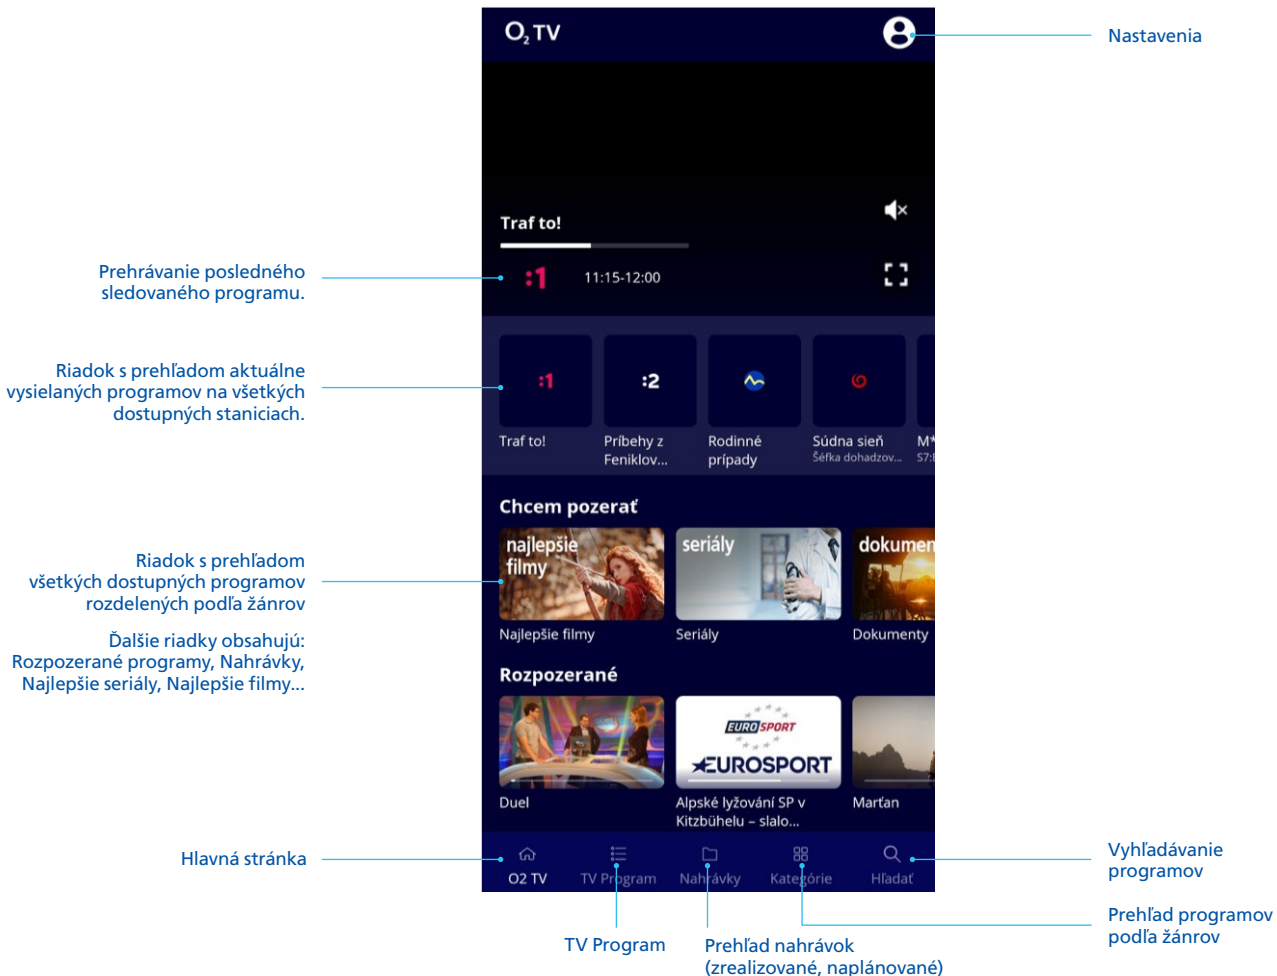

O₂ TV mobilná aplikácia

Manuál ovládania

(zariadenia s Android OS v.9+ a iOS v.11+)

Hlavná obrazovka

Obrazovka prehrávania

TV Program/EPG

Prehľad dostupných dní

	Včera	TERAZ	Večer			
	10:00	10:30	11:00	11:30		
				Naživ		
01	z hř - Nové osudy	Duel 10:50	Traf to! 11:15			
02	nskí ...	Lavina 10:25		P... 1... 1		
03	m službám		Rodinné prípady 10:55			
04	ieň		Súdna sieň 10:55			
05	Dv... 10:05	Dva a pol chl... 10:20	M*A*S*H 10:55	M*A*S*H 11:20		
06		Statočný a krásna 10:20		Statočný a krás 11:15		
07		Na chalupe 10:25		Prestrété 11:20		
08		Ranger		Walker, Texas Ranger 10:55		
09	rávy 10:00	Ekonomik... 10:30	Správy 11:00	Téma dňa 11:20		
10	ak ... 10:05	Korál... 10:20	Režisér s dýmku an... 10:40	AZ-kviz 11:30		
11	Super 4 10:10	T... 1...	Do... 10:40	Nezvy... 11:00	Ro... 11:20	Mater 11:35

O2 TV TV Program Nahrávky Kategórie Hľadať

Nastavenia

The image shows a dark-themed settings menu with several options. Blue lines connect text labels on the left and right to the corresponding menu items. The menu items are: 'Moje služby' (with a magnifying glass icon), 'Správa zariadení' (with a device icon), 'Nastavenie jazykov' (with a globe icon), 'Rodičovská kontrola' (with a lock icon), 'Zásady používania cookies' (with a cookie icon), and 'Odhlásiť' (with a person icon). Below these is a section for system information including version number, connection type, UDID, and SN. At the bottom, there is a TV program grid with various channels and program titles.