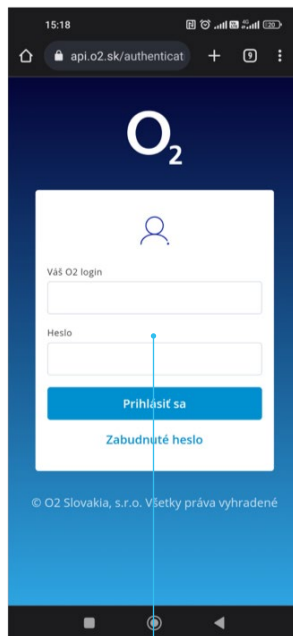

Presmerujeme vás na prihlasovaciu stránku kde zadáte údaje