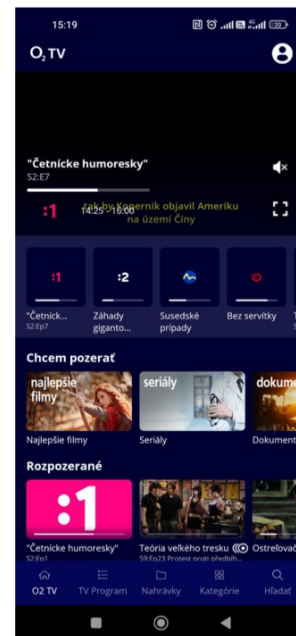

Úspešne ste sa prihlásili.
Užívajte si O₂ TV.