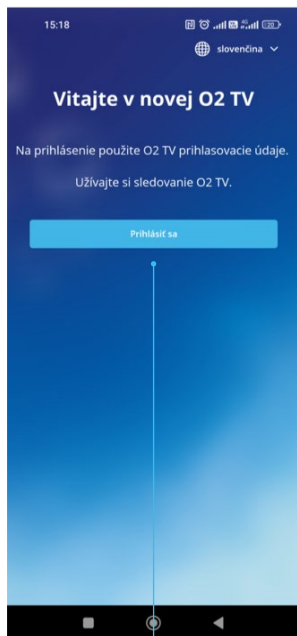

O₂ TV prihlásenie do aplikácie

Webportál www.o2tv.sk
Mobilné aplikácie Android a iOS

Pri prihlasovaní do O₂ TV postupujte podľa nasledujúcich krokov:

1. Stiahnite si aplikáciu O₂ TV SK z Google play (Android zariadenia), App Store (Apple zariadenia) alebo navštívte web www.o2tv.sk.
2. Pripravte si prihlasovacie údaje.
- 3.