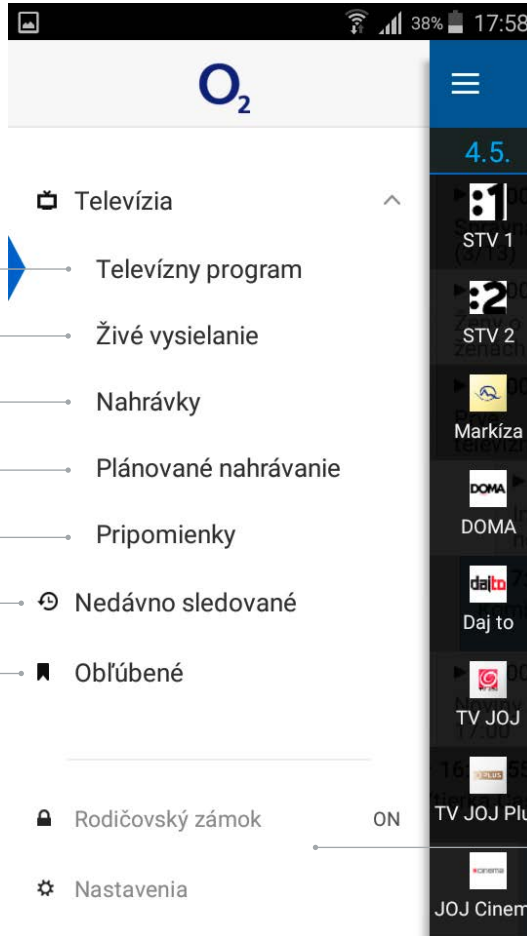

Tlačidlo Teraz na rýchly prechod na prehľad živého vysielania

Prehľad televízneho programu

Prechod na spustenie  
Živého vysielania

Prehľad Realizovaných nahrávok

Prehľad Plánovaných nahrávok  
vytvorených v detaile programu