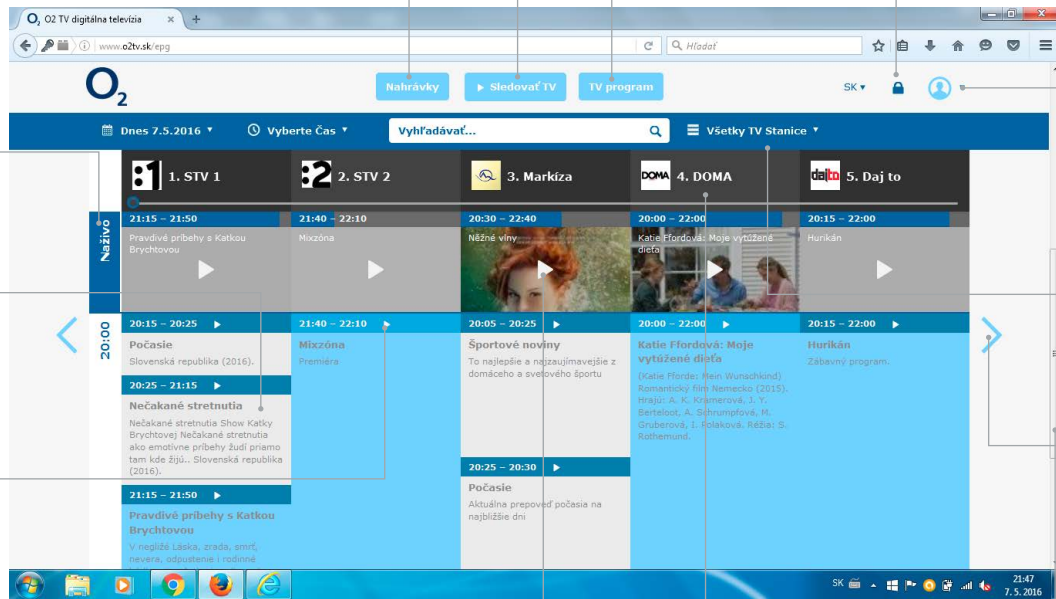

Nahrávky:
- Prehľad nahrávok
- Kapacita nahrávania

Spustenie posledne sledovaného programu

Prehľad TV programov

Rodičovský zámok

Nastavenia:
- Rodičovské nastavenia
- Správa zariadení
- Odhlásenie užívateľa

Rýchly prechod na Živé vysielanie

Kliknutím na názov programu sa zobrazia Detaily o programe. Program môžete spustiť aj z Detailu programu.

Šípka označuje program, ktorý si môžete prehrať. Program sa spustí po kliknutí na šípku.

Aktuálne vysielaný program

Vytvorenie vlastného zoznamu staníc
Listovanie vo vytvorených zoznamoch staníc

Prechod medzi TV stanicami (po 5 TV staníc)

Rýchly prechod medzi stanicami – posúvaním kurzora po čiare

Posúvaním kurzora alebo šípkami sa posúva v TV programe dopredu/dozadu